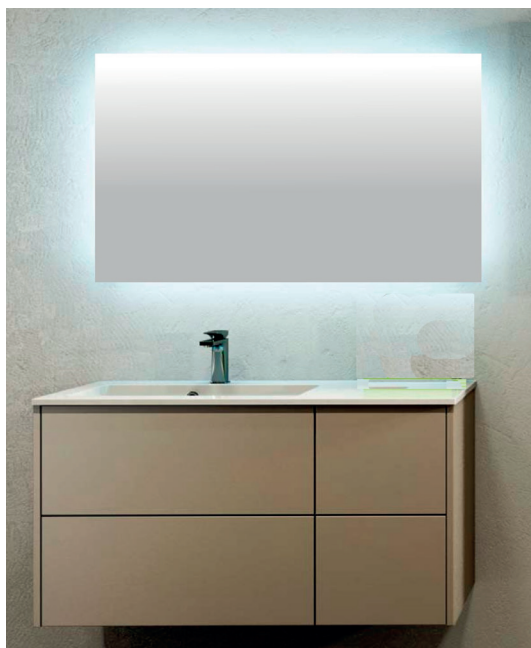

TREND

TREND 90 DX/SX

Composizione Trend 90 Dx colore: 1.385 €

*I Terminali possono essere montati di un colore differente dal frontale.

04 Composizione Trend 90 Dx/Sx Legno € 1.215,00			
ARTICOLO	DESCRIZIONE	COLORE	LISTINO €
AP31	Lampada Led 5W 220V - 30 cm	Cromo	55,00
LS41	Specchiera 90x70x2	Cromo	100,00
MI15	Lavabo mineral 90x50x1,5 DX o SX	Bianco	300,00
TR01	Base 58 2 cassetti 58x50x54	Legno	360,00
TR04	Base laterale Dx o SX 2 cassetti 28x50x54	Legno	315,00
FT04	Fianchi Terminali Legno 50x1,6x54	Legno	85,00

05 Composizione Trend 90 Dx/Sx Bianco € 1.265,00			
ARTICOLO	DESCRIZIONE	COLORE	LISTINO €
AP31	Lampada Led 5W 220V - 30 cm	Cromo	55,00
LS41	Specchiera 90x70x2	Cromo	100,00
MI15	Lavabo mineral 90x50x1,5 DX o SX	Bianco	300,00
TR02	Base 58 2 cassetti 58x50x54	Bianco	385,00
TR05	Base laterale Dx o SX 2 cassetti 28x50x54	Bianco	330,00
FT05	Fianchi Terminali Bianchi 50x1,6x54	Bianco	95,00

06 Composizione Trend 90 Dx/Sx Colore € 1.385,00			
ARTICOLO	DESCRIZIONE	COLORE	LISTINO €
AP31	Lampada Led 5W 220V - 30 cm	Cromo	55,00
LS41	Specchiera 90x70x2	Cromo	100,00
MI15	Lavabo mineral 90x50x1,5 DX o SX	Bianco	300,00
TR03	Base 58 2 cassetti 58x50x54	Colore	400,00
TR06	Base laterale Dx o SX 2 cassetti 28x50x54	Colore	350,00
FT06	Fianchi Terminali Colorati 50x1,6x54	Colore	180,00

COMPONENTI			
ARTICOLO	DESCRIZIONE	COLORE	LISTINO €
TR20	Colonna reversibile 34x163x27 push to open	Legno	355,00
TR21	Colonna reversibile 34x163x27 push to open	Bianco	375,00
TR22	Colonna reversibile 34x163x27 push to open	Colore	500,00
NM13	Jolly 34x34x15 con anta push to open	Legno	145,00
NM14	Jolly 34x34x15 con anta push to open	Bianco	155,00
NM15	Jolly 34x34x15 con anta push to open	Colore	200,00
NM10	Jolly 34x34x15 a giorno	Legno	95,00
NM11	Jolly 34x34x15 a giorno	Bianco	105,00
NM12	Jolly 34x34x15 a giorno	Colore	150,00