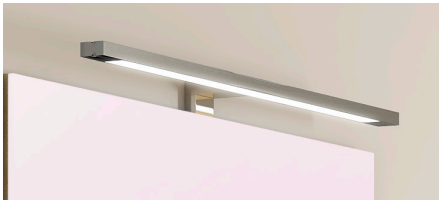

LAMPADE

CROMO

Lampada Led 5w 220V - 30 cm

AP31
55,00