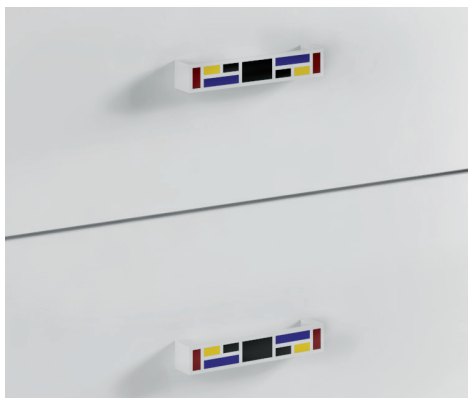

MANIGLIA 05