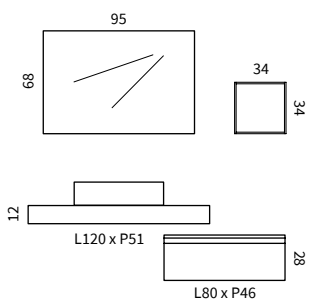

COMPOSIZIONE 04

- AP31** Lampada Led 5W 220V 30 cm.
- LS46** Specchiera 52x68
- AP53** Lavabo Ceramica 50x39x13
- WN12** Base 2C 124x48x54
- WP1** Set 4 Piedi in legno

COMPOSIZIONE 05

SLR Specchiera Led 90x90x3
AP53 Lavabo in ceramica 50x39x13
WN2 Base 94 1C 94x48x29

COMPOSIZIONE 06

SLC Specchiera Led 90x70x3
AP60 Lavabo mineral 45x32x14
WN2 Base 94 1C 94x48x29

COMPOSIZIONE 07

- AP30 Lampada Led 7W 220V 50cm
- LS71 Specchiera 115x68x3
- H126 Lavabo mineral 106x46x12
- RMA Coppia staffe in acciaio 45 cm.
- WN4 Base 124 1C 124x48x29

COMPOSIZIONE 08

- AP30** Lampada led 7W 220V 50cm
- LS71** Specchiera 115x68x3
- H126** Lavabo mineral 106x46x12
- RMA** Coppia staffe in acciaio 45 cm.
- FUT9** Base 100 1C 100x46x28

- AP31** Lampada Led 5W 220V 30cm
- LS49** Specchiera 95x68x3
- NM15** Jolly Anta Push 34x15x34
- MR120** Mensolone Rovere 120x51x12 senza fori
- RMA** Coppia staffe in acciaio 45 cm.
- AP53** Lavabo in Ceramica 50x39x13
- FUT6** Base 80 1C 80x46x28