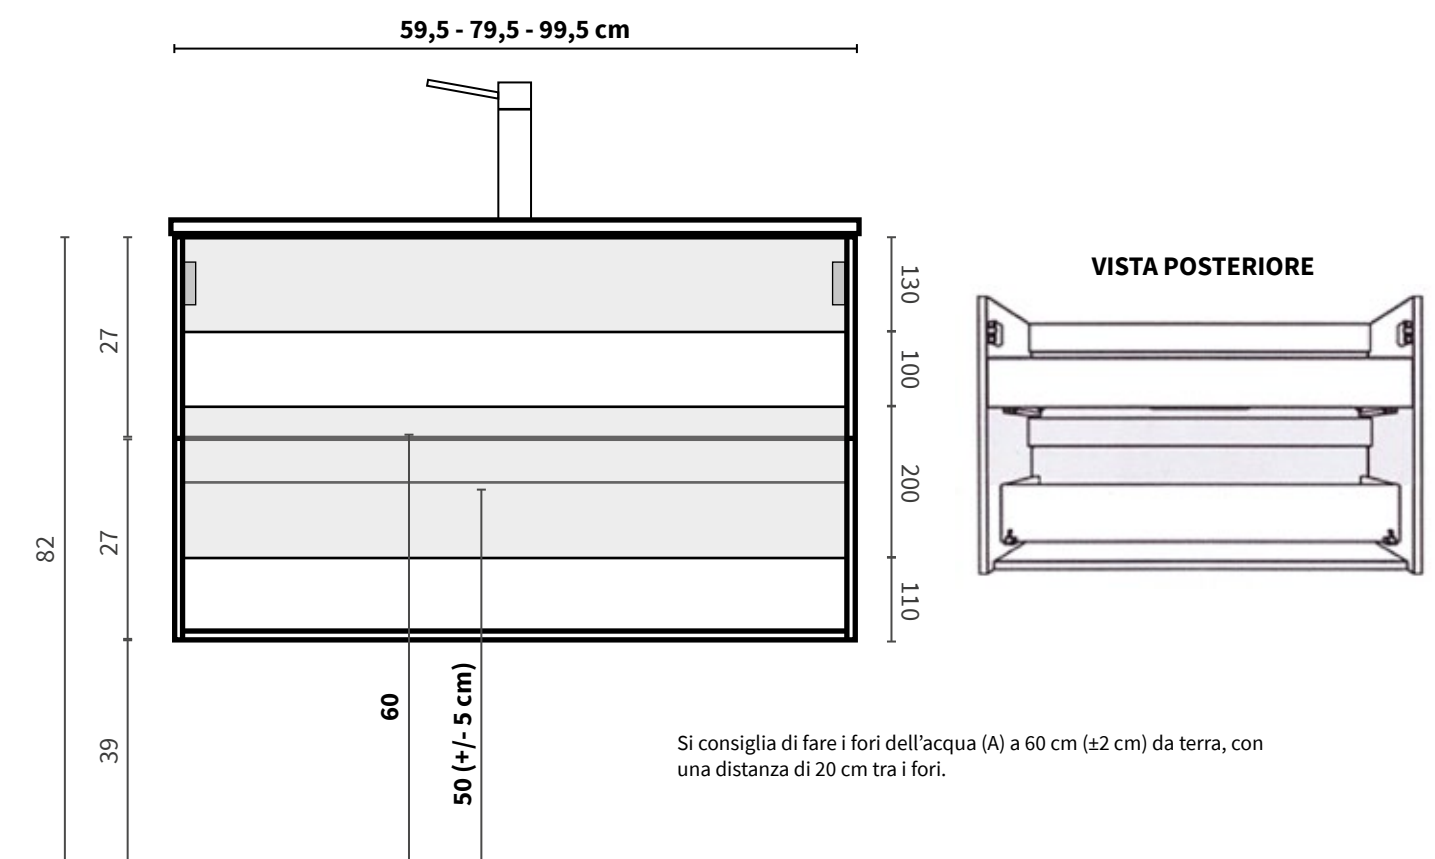

LISTINO_LAMPADE

DESCRIZIONE	DIMENSIONI (LxPxH)	CODICE	PREZZO
LAMPADA LED - 5W 220V	30 cm	AP31	€ 55,00
LAMPADA LED - 7W 220V	50 cm	AP30	€ 80,00
LAMPADA LED - 6W 220V	15 x 15 cm	AP32	€ 245,00
LAMPADA LED - 14W 220V	30 cm	AP33	€ 150,00

BadenBauen
Marzo 2022

Baden Bauen si riserva la facoltà di modificare, in qualunque momento e senza preavviso, le caratteristiche tecniche degli elementi illustrati nel presente catalogo.
Declina ogni responsabilità per eventuali inesattezze contenute nello stesso.