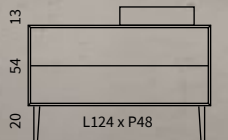

COMPOSIZIONE 01

COMPOSIZIONE 02

- SLZ Specchiera Led 90x90x3
- AP60 Lavabo mineral 45x32x14
- WN6 Base 94 1C+ Vano 94x48x54
- WP2 Set 4 Piedi in legno

COMPOSIZIONE 03

- AP31 Lampada Led 5W 220V 30 cm.
- LS36 Specchiera Rotonda Ø80
- AP51 Lavabo Ceramica Ø40x16
- WN6 Base 94 1C+Vano 94x48x54
- WP1 set 4 Piedi in legno

COMPOSIZIONE 04

- AP31** Lampada Led 5W 220V 30 cm.
- LS46** Specchiera 52x68
- AP53** Lavabo Ceramica 50x39x13
- WN12** Base 2C 124x48x54
- WP1** Set 4 Piedi in legno

COMPOSIZIONE 05

SLR Specchiera Led 90x90x3
AP53 Lavabo in ceramica 50x39x13
WN2 Base 94 1C 94x48x29