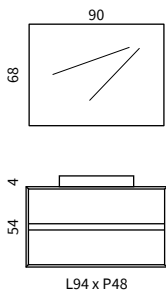

- **AP31** Lampada Led 5W 220V cm 30
- **LS41** Specchiera 90x68x3
- **AP60** Lavabo mineral 45x32x14
- **WN9** Base 2C 94x48x54