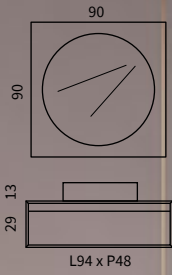

COMPOSIZIONE 01

COMPOSIZIONE 02

- SLZ Specchiera Led 90x90x3
- AP60 Lavabo mineral 45x32x14
- WN6 Base 94 1C+ Vano 94x48x54
- WP2 Set 4 Piedi in legno

COMPOSIZIONE 03

- AP31 Lampada Led 5W 220V 30 cm.
- LS36 Specchiera Rotonda Ø80
- AP51 Lavabo Ceramica Ø40x16
- WN6 Base 94 1C+Vano 94x48x54
- WP1 set 4 Piedi in legno

COMPOSIZIONE 04

- AP31** Lampada Led 5W 220V 30 cm.
- LS46** Specchiera 52x68
- AP53** Lavabo Ceramica 50x39x13
- WN12** Base 2C 124x48x54
- WP1** Set 4 Piedi in legno

COMPOSIZIONE 05

SLR Specchiera Led 90x90x3
AP53 Lavabo in ceramica 50x39x13
WN2 Base 94 1C 94x48x29