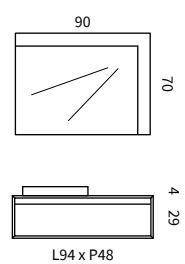

SLC Specchiera Led 90x70x3
AP60 Lavabo mineral 45x32x14
WN2 Base 94 1C 94x48x29