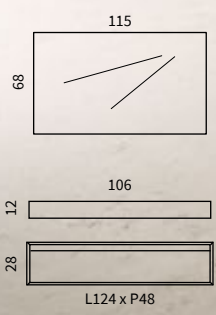

COMPOSIZIONE 04

- AP31** Lampada Led 5W 220V 30 cm.
- LS46** Specchiera 52x68
- AP53** Lavabo Ceramica 50x39x13
- WN12** Base 2C 124x48x54
- WP1** Set 4 Piedi in legno

COMPOSIZIONE 05

SLR Specchiera Led 90x90x3
AP53 Lavabo in ceramica 50x39x13
WN2 Base 94 1C 94x48x29

COMPOSIZIONE 06

SLC Specchiera Led 90x70x3
AP60 Lavabo mineral 45x32x14
WN2 Base 94 1C 94x48x29

COMPOSIZIONE 07

- AP30 Lampada Led 7W 220V 50cm
- LS71 Specchiera 115x68x3
- H126 Lavabo mineral 106x46x12
- RMA Coppia staffe in acciaio 45 cm.
- WN4 Base 124 1C 124x48x29

COMPOSIZIONE 08

- AP30** Lampada led 7W 220V 50cm
- LS71** Specchiera 115x68x3
- H126** Lavabo mineral 106x46x12
- RMA** Coppia staffe in acciaio 45 cm.
- FUT9** Base 100 1C 100x46x28

- AP31** Lampada Led 5W 220V 30cm
- LS49** Specchiera 95x68x3
- NM15** Jolly Anta Push 34x15x34
- MR120** Mensolone Rovere 120x51x12 senza fori
- RMA** Coppia staffe in acciaio 45 cm.
- AP53** Lavabo in Ceramica 50x39x13
- FUT6** Base 80 1C 80x46x28