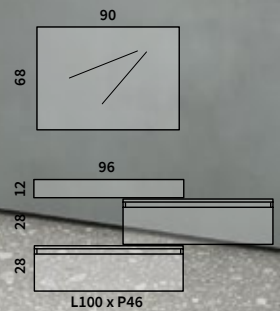

COMPOSIZIONE 08

- AP30** Lampada led 7W 220V 50cm
- LS71** Specchiera 115x68x3
- H126** Lavabo mineral 106x46x12
- RMA** Coppia staffe in acciaio 45 cm.
- FUT9** Base 100 1C 100x46x28

- AP31** Lampada Led 5W 220V 30cm
- LS49** Specchiera 95x68x3
- NM15** Jolly Anta Push 34x15x34
- MR120** Mensolone Rovere 120x51x12 senza fori
- RMA** Coppia staffe in acciaio 45 cm.
- AP53** Lavabo in Ceramica 50x39x13
- FUT6** Base 80 1C 80x46x28

COMPOSIZIONE 10

- AP30 Lampada Led 5W 220V 50cm
- LS41 Specchiera 90x68x3
- H125 Lavabo mineral 96x46x12
- RMA Coppia staffe in acciaio 45 cm.
- FTU7 Base 100 1C 100x46x28 x2

FINITURE_RAL LUCIDI E OPACHI