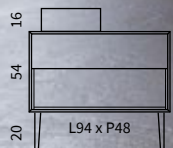

COMPOSIZIONE 01

COMPOSIZIONE 02

- SLZ Specchiera Led 90x90x3
- AP60 Lavabo mineral 45x32x14
- WN6 Base 94 1C+ Vano 94x48x54
- WP2 Set 4 Piedi in legno

COMPOSIZIONE 03

- AP31 Lampada Led 5W 220V 30 cm.
- LS36 Specchiera Rotonda Ø80
- AP51 Lavabo Ceramica Ø40x16
- WN6 Base 94 1C+Vano 94x48x54
- WP1 set 4 Piedi in legno

COMPOSIZIONE 04

- AP31** Lampada Led 5W 220V 30 cm.
- LS46** Specchiera 52x68
- AP53** Lavabo Ceramica 50x39x13
- WN12** Base 2C 124x48x54
- WP1** Set 4 Piedi in legno

COMPOSIZIONE 05

SLR Specchiera Led 90x90x3
AP53 Lavabo in ceramica 50x39x13
WN2 Base 94 1C 94x48x29