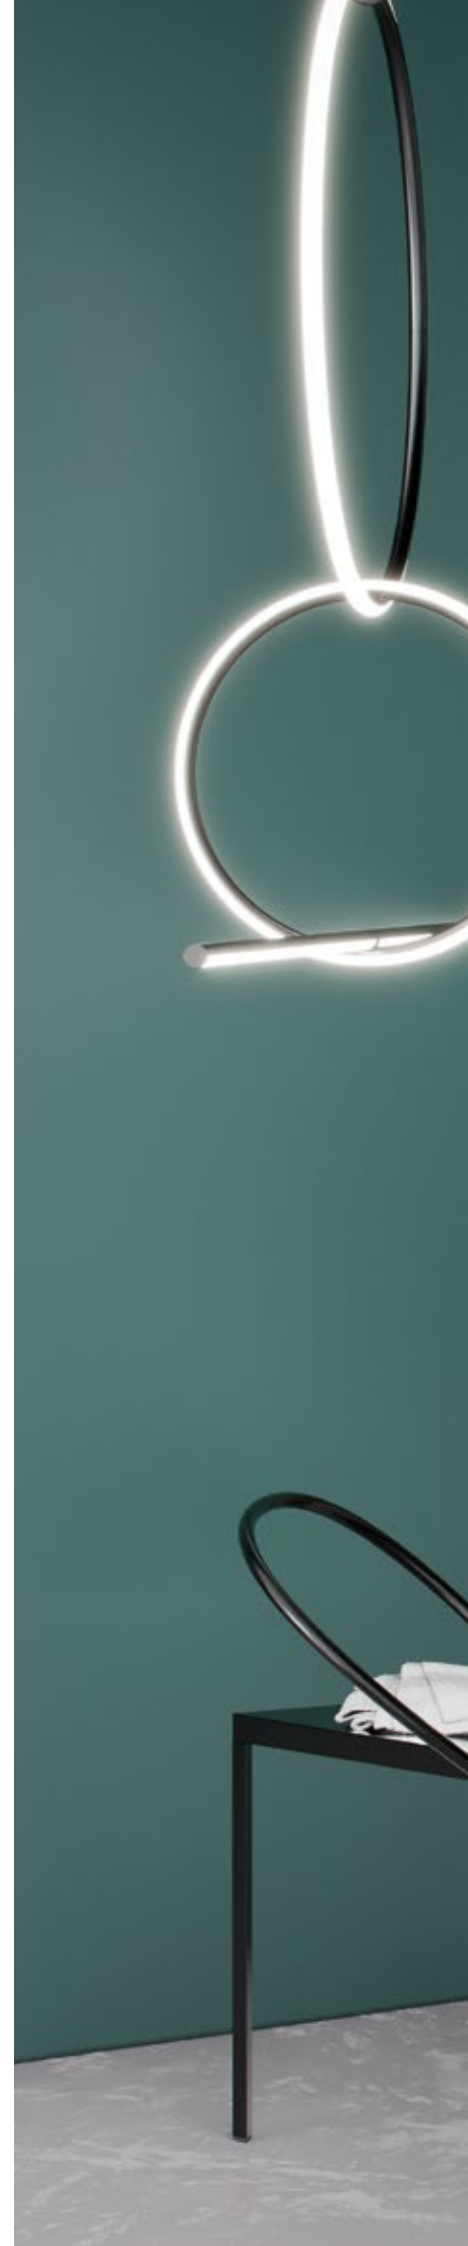

COMPOSIZIONE 01

COMPOSIZIONE 02

- SLZ Specchiera Led 90x90x3
- AP60 Lavabo mineral 45x32x14
- WN6 Base 94 1C+ Vano 94x48x54
- WP2 Set 4 Piedi in legno

COMPOSIZIONE 03

- AP31 Lampada Led 5W 220V 30 cm.
- LS36 Specchiera Rotonda Ø80
- AP51 Lavabo Ceramica Ø40x16
- WN6 Base 94 1C+Vano 94x48x54
- WP1 set 4 Piedi in legno

COMPOSIZIONE 04

- AP31** Lampada Led 5W 220V 30 cm.
- LS46** Specchiera 52x68
- AP53** Lavabo Ceramica 50x39x13
- WN12** Base 2C 124x48x54
- WP1** Set 4 Piedi in legno

COMPOSIZIONE 05

SLR Specchiera Led 90x90x3
AP53 Lavabo in ceramica 50x39x13
WN2 Base 94 1C 94x48x29

COMPOSIZIONE 08

- AP30** Lampada led 7W 220V 50cm
- LS71** Specchiera 115x68x3
- H126** Lavabo mineral 106x46x12
- RMA** Coppia staffe in acciaio 45 cm.
- FUT9** Base 100 1C 100x46x28

- AP31** Lampada Led 5W 220V 30cm
- LS49** Specchiera 95x68x3
- NM15** Jolly Anta Push 34x15x34
- MR120** Mensolone Rovere 120x51x12 senza fori
- RMA** Coppia staffe in acciaio 45 cm.
- AP53** Lavabo in Ceramica 50x39x13
- FUT6** Base 80 1C 80x46x28

COMPOSIZIONE 10

- AP30 Lampada Led 5W 220V 50cm
- LS41 Specchiera 90x68x3
- H125 Lavabo mineral 96x46x12
- RMA Coppia staffe in acciaio 45 cm.
- FTU7 Base 100 1C 100x46x28 x2

FINITURE_RAL LUCIDI E OPACHI