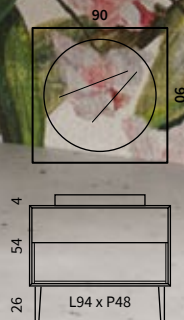

COMPOSIZIONE 01

COMPOSIZIONE 02

- SLZ Specchiera Led 90x90x3
- AP60 Lavabo mineral 45x32x14
- WN6 Base 94 1C+ Vano 94x48x54
- WP2 Set 4 Piedi in legno

COMPOSIZIONE 03

- AP31 Lampada Led 5W 220V 30 cm.
- LS36 Specchiera Rotonda Ø80
- AP51 Lavabo Ceramica Ø40x16
- WN6 Base 94 1C+Vano 94x48x54
- WP1 set 4 Piedi in legno

COMPOSIZIONE 04

- AP31** Lampada Led 5W 220V 30 cm.
- LS46** Specchiera 52x68
- AP53** Lavabo Ceramica 50x39x13
- WN12** Base 2C 124x48x54
- WP1** Set 4 Piedi in legno

COMPOSIZIONE 05

SLR Specchiera Led 90x90x3
AP53 Lavabo in ceramica 50x39x13
WN2 Base 94 1C 94x48x29