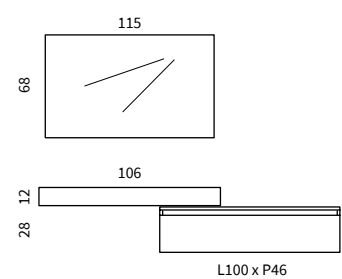

COMPOSIZIONE 04

- AP31** Lampada Led 5W 220V 30 cm.
- LS46** Specchiera 52x68
- AP53** Lavabo Ceramica 50x39x13
- WN12** Base 2C 124x48x54
- WP1** Set 4 Piedi in legno

COMPOSIZIONE 05

SLR Specchiera Led 90x90x3
AP53 Lavabo in ceramica 50x39x13
WN2 Base 94 1C 94x48x29

COMPOSIZIONE 06

SLC Specchiera Led 90x70x3
AP60 Lavabo mineral 45x32x14
WN2 Base 94 1C 94x48x29

COMPOSIZIONE 07

- AP30 Lampada Led 7W 220V 50cm
- LS71 Specchiera 115x68x3
- H126 Lavabo mineral 106x46x12
- RMA Coppia staffe in acciaio 45 cm.
- WN4 Base 124 1C 124x48x29

COMPOSIZIONE 08

- AP30** Lampada led 7W 220V 50cm
- LS71** Specchiera 115x68x3
- H126** Lavabo mineral 106x46x12
- RMA** Coppia staffe in acciaio 45 cm.
- FUT9** Base 100 1C 100x46x28

- AP31** Lampada Led 5W 220V 30cm
- LS49** Specchiera 95x68x3
- NM15** Jolly Anta Push 34x15x34
- MR120** Mensolone Rovere 120x51x12 senza fori
- RMA** Coppia staffe in acciaio 45 cm.
- AP53** Lavabo in Ceramica 50x39x13
- FUT6** Base 80 1C 80x46x28